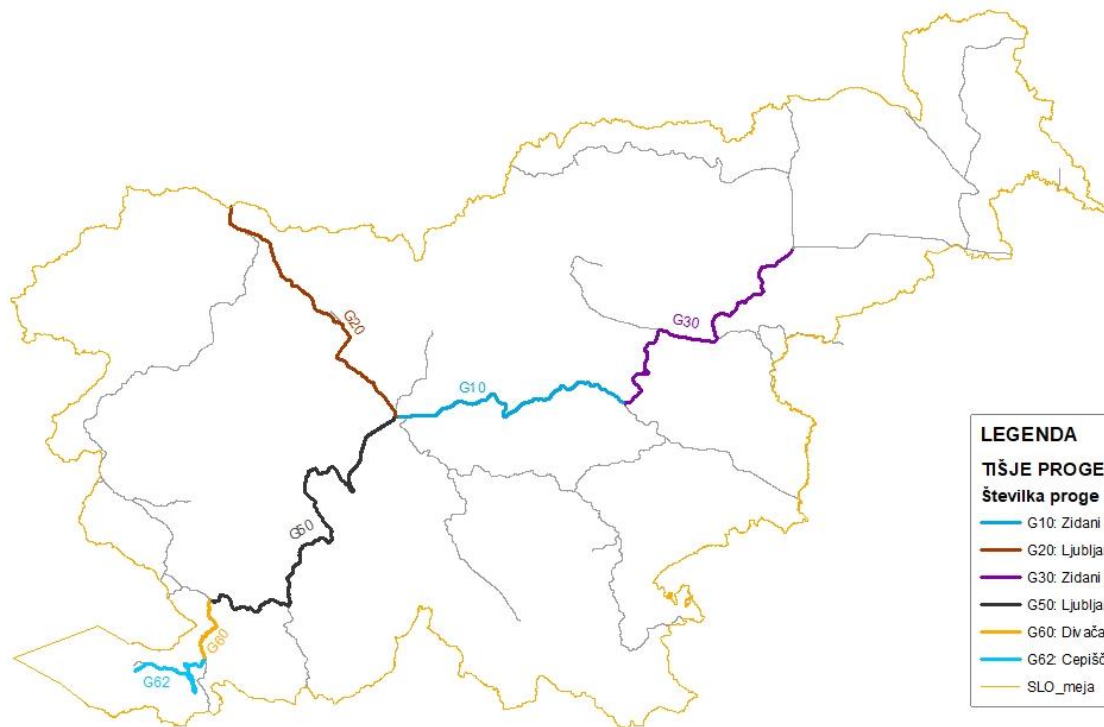

TIŠJE PROGE
glede na uporabo tehnične specifikacije za interoperabilnost
v zvezi s podsistemom "tirna vozila - hrup"

Januar 2020

 Slovenske železnice