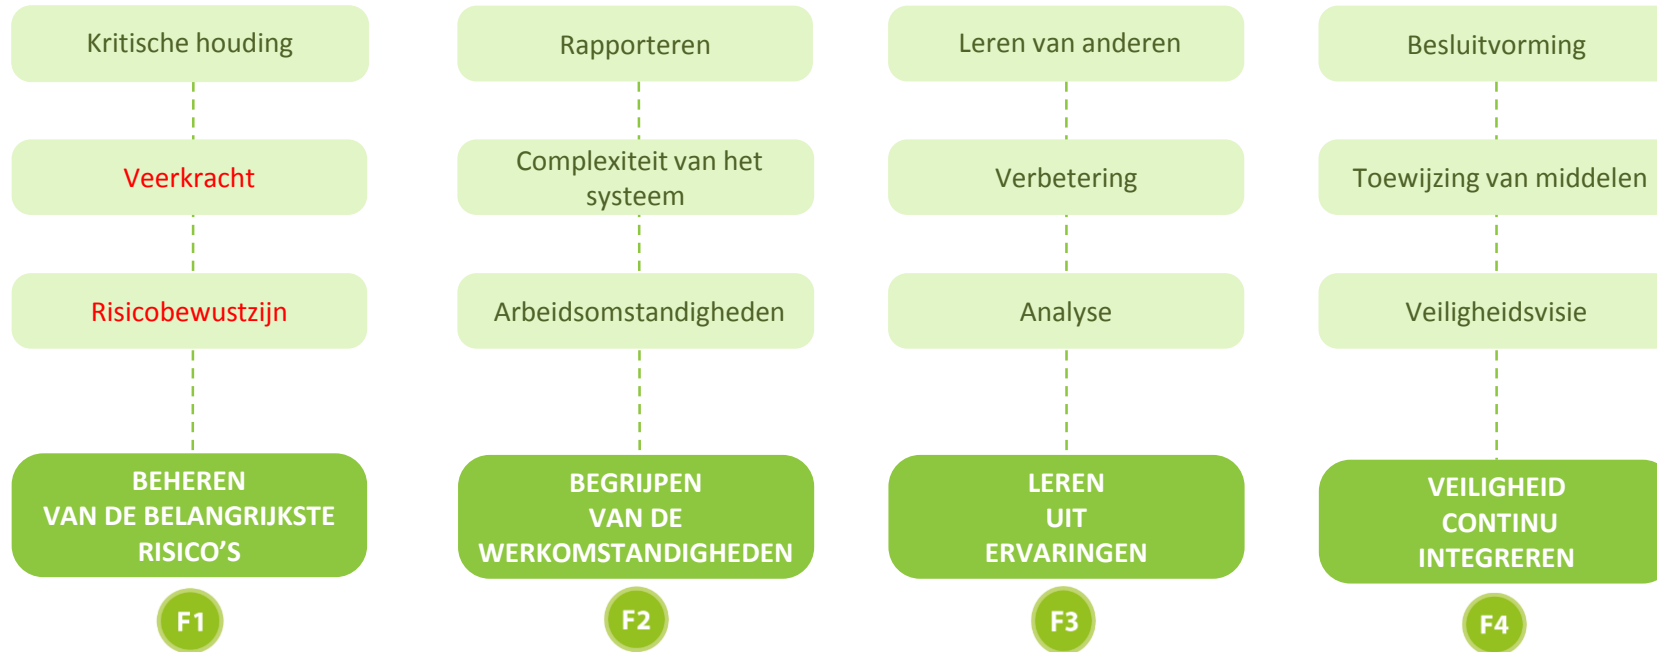

# Europees Model van veiligheidscultuur voor de spoorwegen 2.0

## Europees Model van veiligheidscultuur voor de spoorwegen 2.0: Onderdelen

# Grondbeginselen van spoorveiligheid: Kernwoorden

# Grondbeginselen van spoorveiligheid: Kenmerken