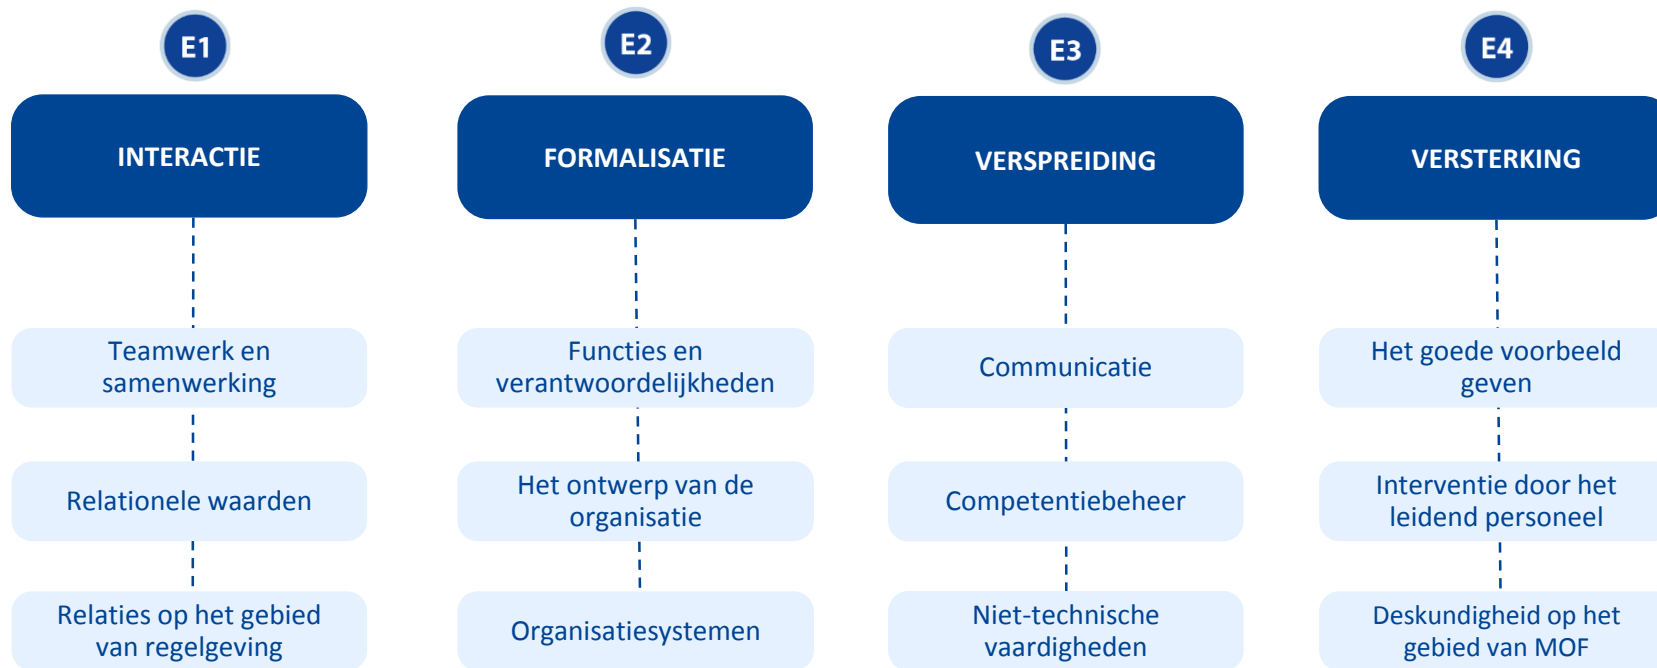

Gunstige factoren voor cultuur: Kernwoorden