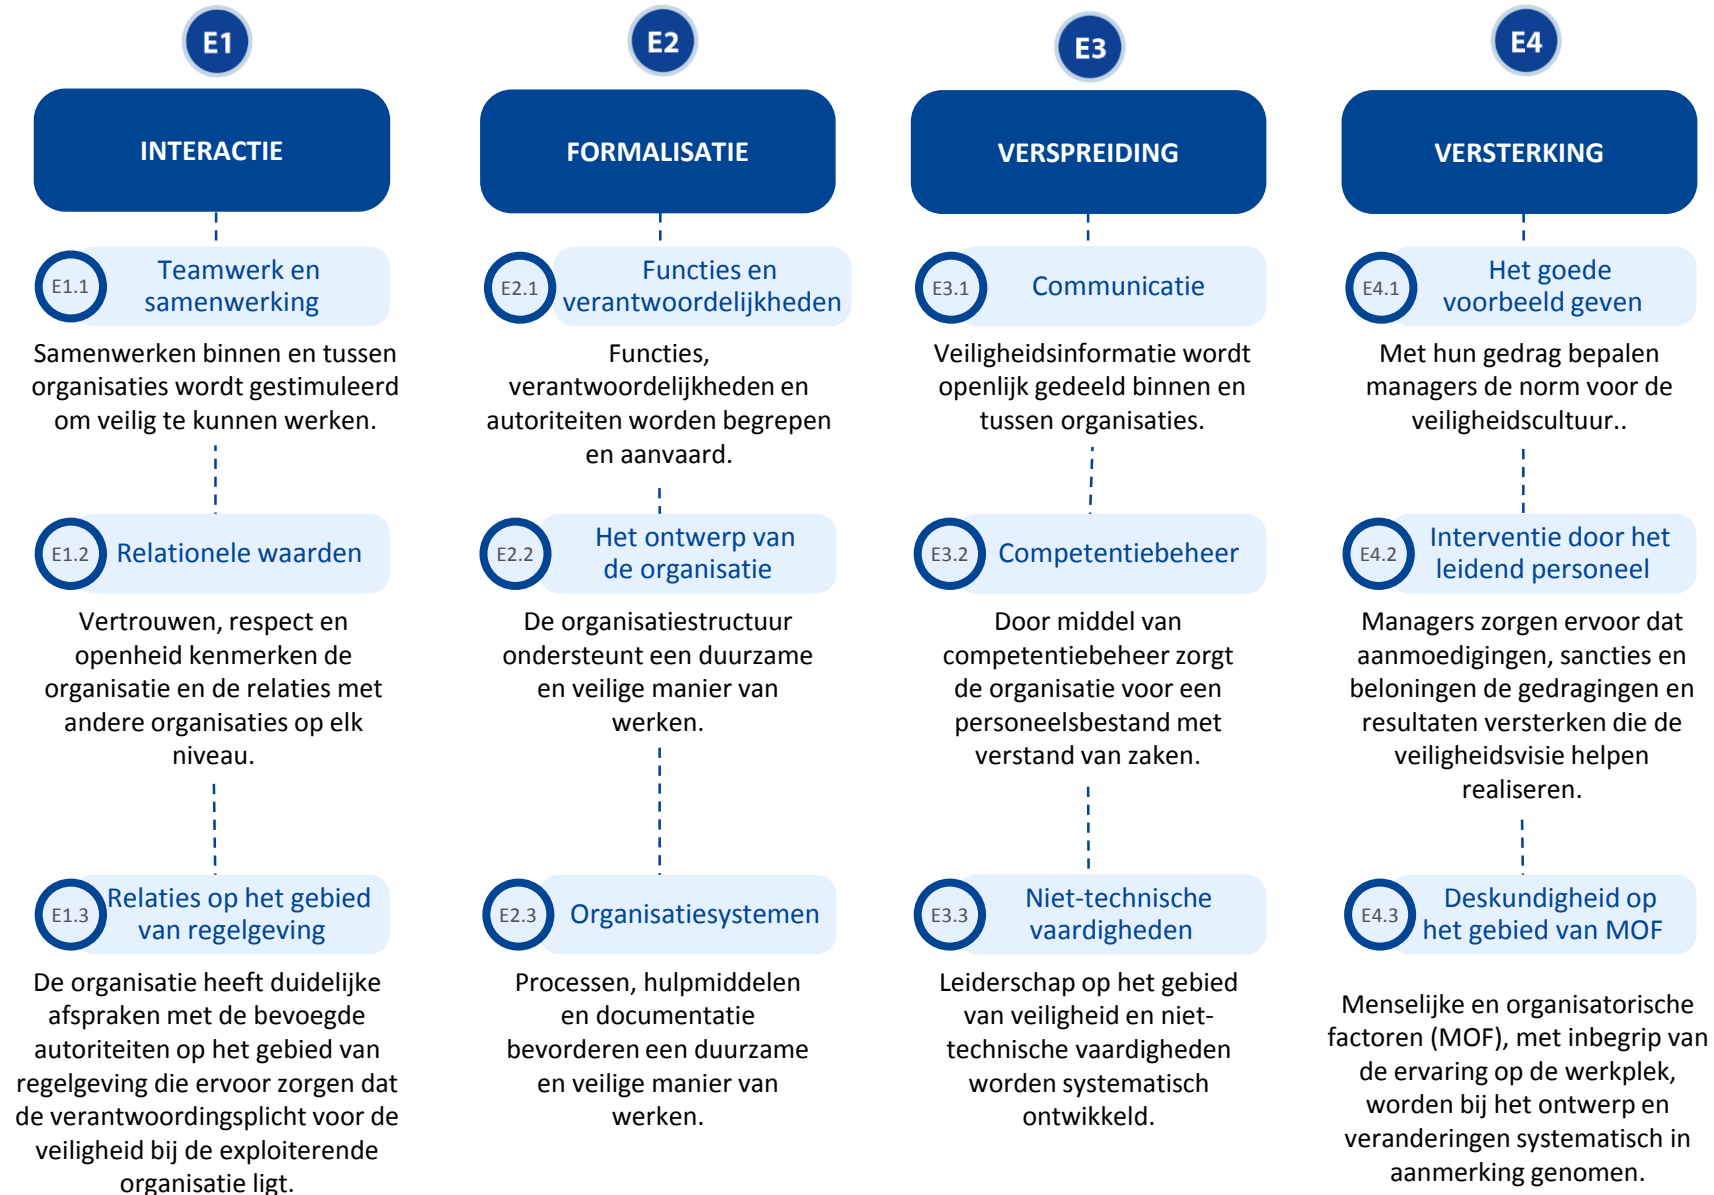

Gunstige factoren voor cultuur: Kenmerken