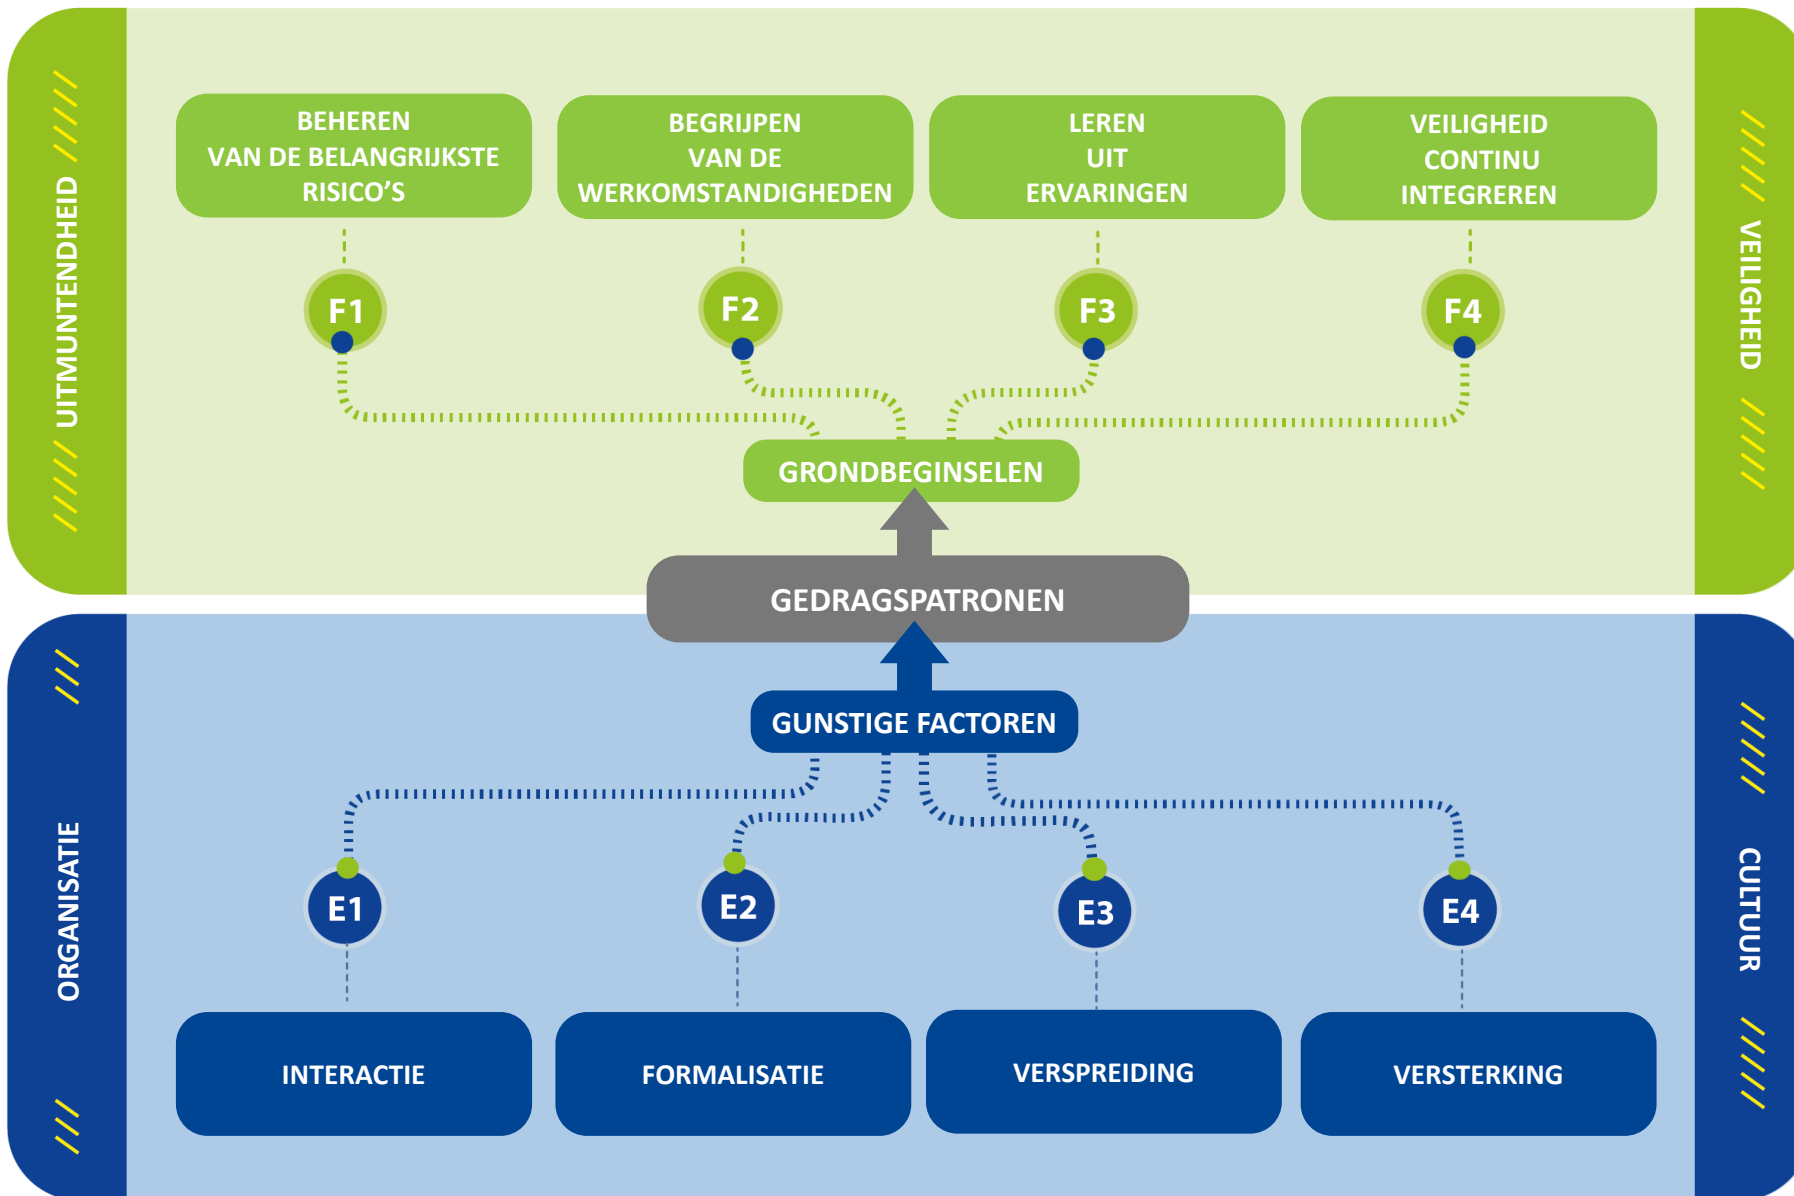

# Europees Model van veiligheidscultuur voor de spoorwegen 2.0

## Europees Model van veiligheidscultuur voor de spoorwegen 2.0: Onderdelen

# Grondbeginselen van spoorveiligheid: Kernwoorden

# Grondbeginselen van spoorveiligheid: Kenmerken